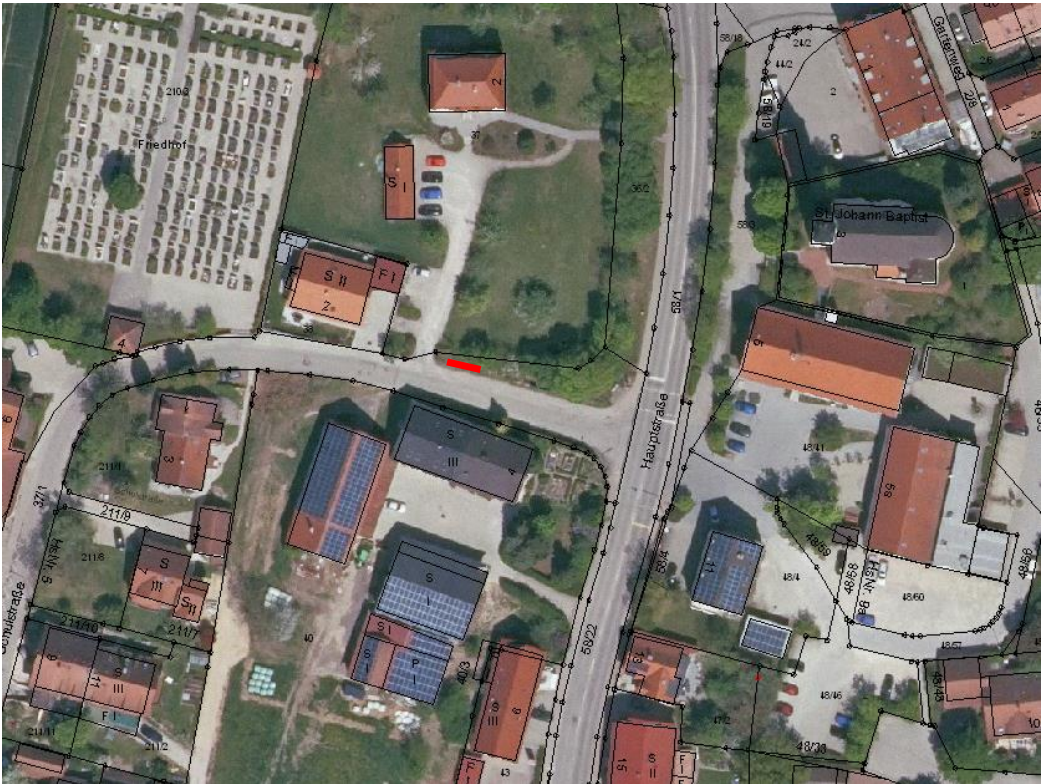

Attenkirchen

Aufstellplätze der Plakattafeln für die Europawahl 2024

Parkplatz B 301

Am Bachfeld

B 301 Abzweigung nach Berging

Schulstraße

Pfetrach – Ortsmitte

Thalham